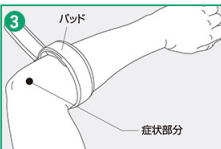

テニスエルボーサポーター

左右兼用 日本製

テニスエルボーサポーター

簡単装着

①リングを通して留めるだけで簡単に装着でき、左右兼用でご使用いただけます。

厚みパッドで負担軽減

②厚みのあるパッドでひじを的確にサポートし、スポーツ時で繰り返される手首や肘の動きにより発生する障害を軽減することが可能です。

安心の日本製

③日本製のため丈夫に長く安心してご使用いただけます。

テニスエルボーサポーター 24-4655-00 アルケア 19821(ブルー)

使用手順

1 ベルトリングにベルトの先端を通します。

3 パッド  
症状部分  
症状があるところの少し手首よりパッドを合わせます。

2 ベルトが輪になった状態で腕に通します。

4 ベルトを締めつけ、手首を曲げ伸ばしたときに圧迫を感じる程度に締められているか確認して装着完了です。

サイズ詳細

前腕最大周囲	幅×長さ
20cm~27cm	3cm~40cm

前腕最大周囲は肘を軽く曲げた状態で、前腕の一番太い位置の周径を測ってください。

商品コード mt-24-4655-00

メーカー名

メーカー品番  
採寸位置

JANコード 4900070198217

ブラック