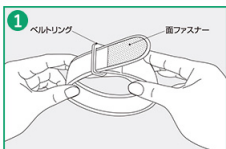

テニスエルボーサポーター

左右兼用 日本製

テニスエルボーサポーター

簡単装着

①リングを通して留めるだけで簡単に装着でき、左右兼用でご使用いただけます。

厚みパッドで負担軽減

②厚みのあるパッドでひじを的確にサポートし、スポーツ時で繰り返される手首や肘の動きにより発生する障害を軽減することが可能です。

安心の日本製

③日本製のため丈夫に長く安心してご使用いただけます。

テニスエルボーサポーター 24-4655-00 アルケア 19821(ブルー)

使用手順

1 ベルトリングにベルトの先端を通します。

3 パッド  
症状部分  
症状があるところの少し手首よりパッドを合わせます。

2 ベルトが輪になった状態で腕に通します。

4 ベルトを締めつけ、手首を曲げ伸ばしたときに圧迫を感じる程度に締められているか確認して装着完了です。

サイズ詳細

前腕最大周囲	幅×長さ
20cm~27cm	3cm~40cm

前腕最大周囲は肘を軽く曲げた状態で、前腕の一番太い位置の周径を測ってください。

商品コード mt-24-4655-00

メーカー名

メーカー品番  
採寸位置

JANコード 4900070198217

ブラック