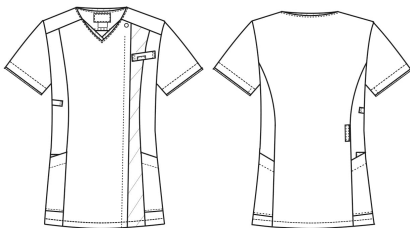

	レディース				メンズ			
	着丈	胸囲	肩幅	袖丈	着丈	胸囲	肩幅	袖丈
S	65	94	39	18	68	101	43	21
M	67	98	40	19	70	105	45	22
L	69	102	41	20	73	109	47	23
LL	69	108	43	20	76	115	49	24
EL/BL	69	114	45	20	74	127	51	24
4L	71	120	46	21	75	137	53	24

レディースジップスクラブ 24-2923-0301 S ジップスクラブ 7023SC-3(ピンク)

商品コード mt-24-2923-03-01

メーカー名

メーカー品番

JANコード 4589989570033

【商品説明】

●右脇にPHSポケット、右腰には小分けポケットとループ付。

【商品仕様】