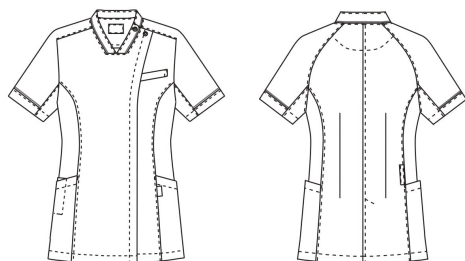

	スグラブ				パンツ		
	着丈	胸囲	肩幅	袖丈	ウエスト	ヒップ	股下
SS	—	—	—	—	56~62	94	67
S	67	90	37	19	60~68	99	69
M	69	94	38	20	68~76	104	71
L	69	98	39	21	76~84	109	73
LL	71	104	40.5	22	84~92	114	75
3L	71	110	42	22	92~100	119	75
4L	—	—	—	—	100~108	127	75
5L	—	—	—	—	108~116	135	75

ファスナースクラブ(女性用) 24-6997-0301 S チトセ MZ-0151-C29(ワイン)

商品コード mt-24-6997-03-01

メーカー名

メーカー品番

JANコード 4941170304894

【商品説明】

●羽織って着るから着脱がラクです。●ウエストまわりがすっきりとしたシルエットの女性用タイプです。●サイドに施したフロントファスナーなので、化粧移りの心配もありません。

【商品仕様】