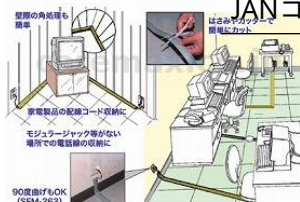

くるくるソフトモール1m/SFM-910XBN2ブラウン2(cm-311857)【販売単位:1】

商品コード cm-311857

メーカー名 ジェフコム

メーカー品番

JANコード 4937897111082

【商品説明】

出荷単位：1大型商品の場合、追加で送料が発生する場合がございます。メーカー直送品です【JANコード】4937897111082【商品の説明】・床用ケーブル保護収納システム。・くるくる巻ける為、搬送が便利！ムダがない！・電線と各種コードが美しく収納できる。・低い山型でソフトタイプだから足に優しく安全。・任意の長さにカットでき、必要なだけムダなく使える。・底面にスリットから簡単に電線を挿入できる。・用途：一般住宅の家庭配線、オフィス、小売ショップ、レストラン、病院、学校等の公共施設、百貨店、工場など。

【商品の仕様】●サイズ／幅3×高さ0.7cm、長さ：1m

【商品仕様】

在庫状況：メーカー直送

税種：標準税率(10%)

販売価格：894円(税抜)