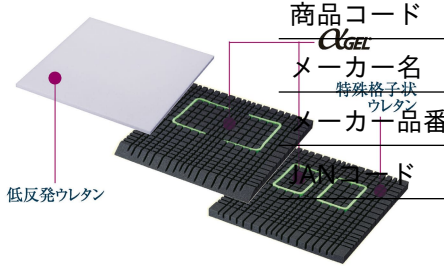

アルファプラクッション(吸湿・速乾)
吸湿・速乾カバー 23-2535-01 タイカ
KC-AP4040(40X40X6CM)

商品コード mt-23-2535-01

メーカー名

特殊格子状

ウレタン

メーカー品番

4571191316288

【商品説明】

●優れた体圧分散効果の α GELを使用した3層構造クッション。●撥水・防水カバー、吸湿・速乾カバーの2タイプから選べます。

【商品仕様】

在庫状況: 取り寄せ

税種: 標準税率(10%)

販売価格: 19,059円(税抜)

販売者名: ドクターマート
Email: n.ochiai@owlowl.co.jp
Tel: 0355420554
Fax: 0355420528

発行日: 2025年09月04日
登録日: 2024年12月25日
更新日: 2025年06月08日